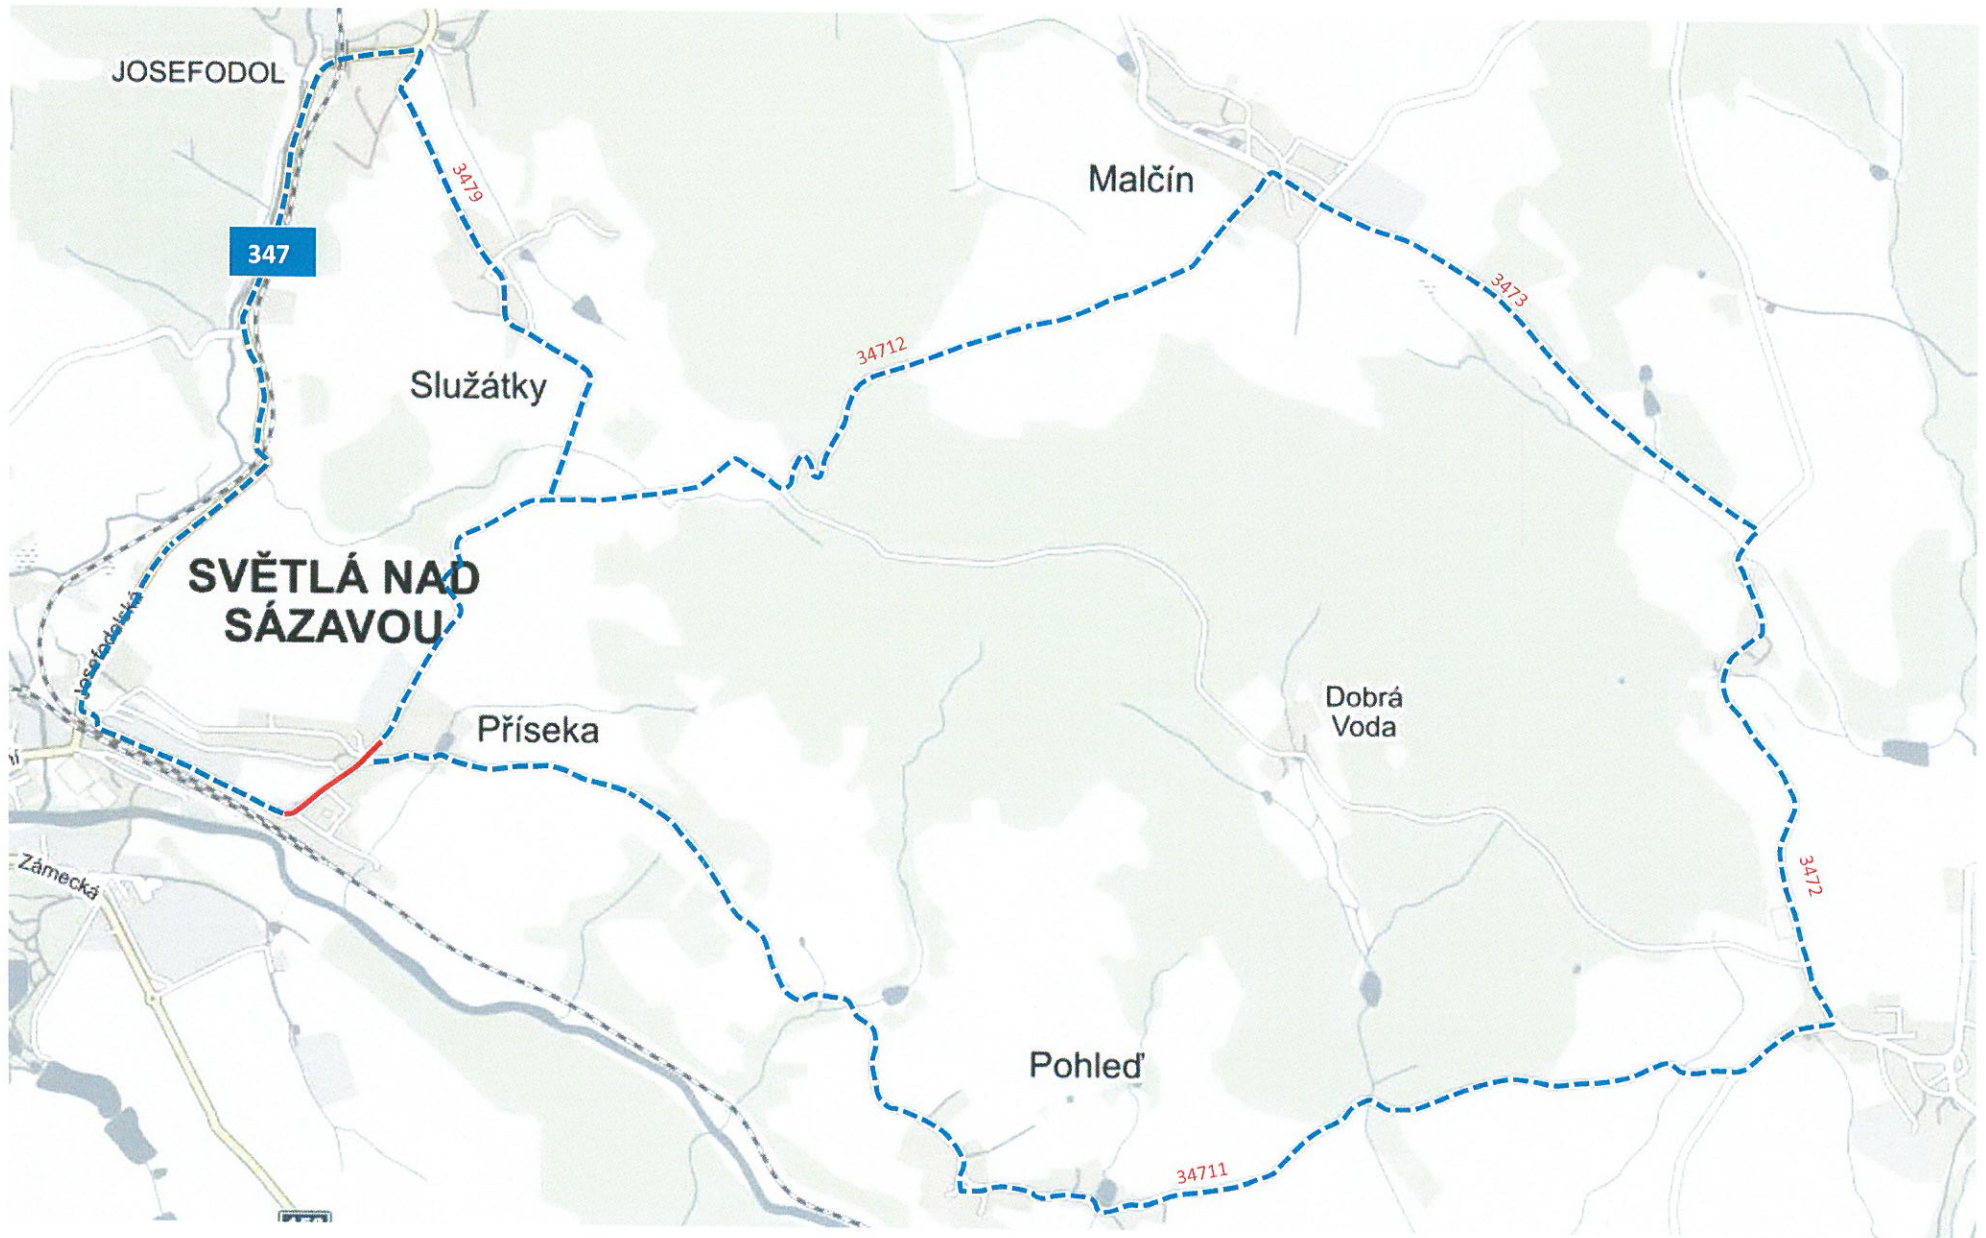

Uzavírka silnic č. III/34711 a III/34712 v Přísece

 uzavřený úsek od 16.10. do 25.10. 2017

 objízdná trasa obousměrná