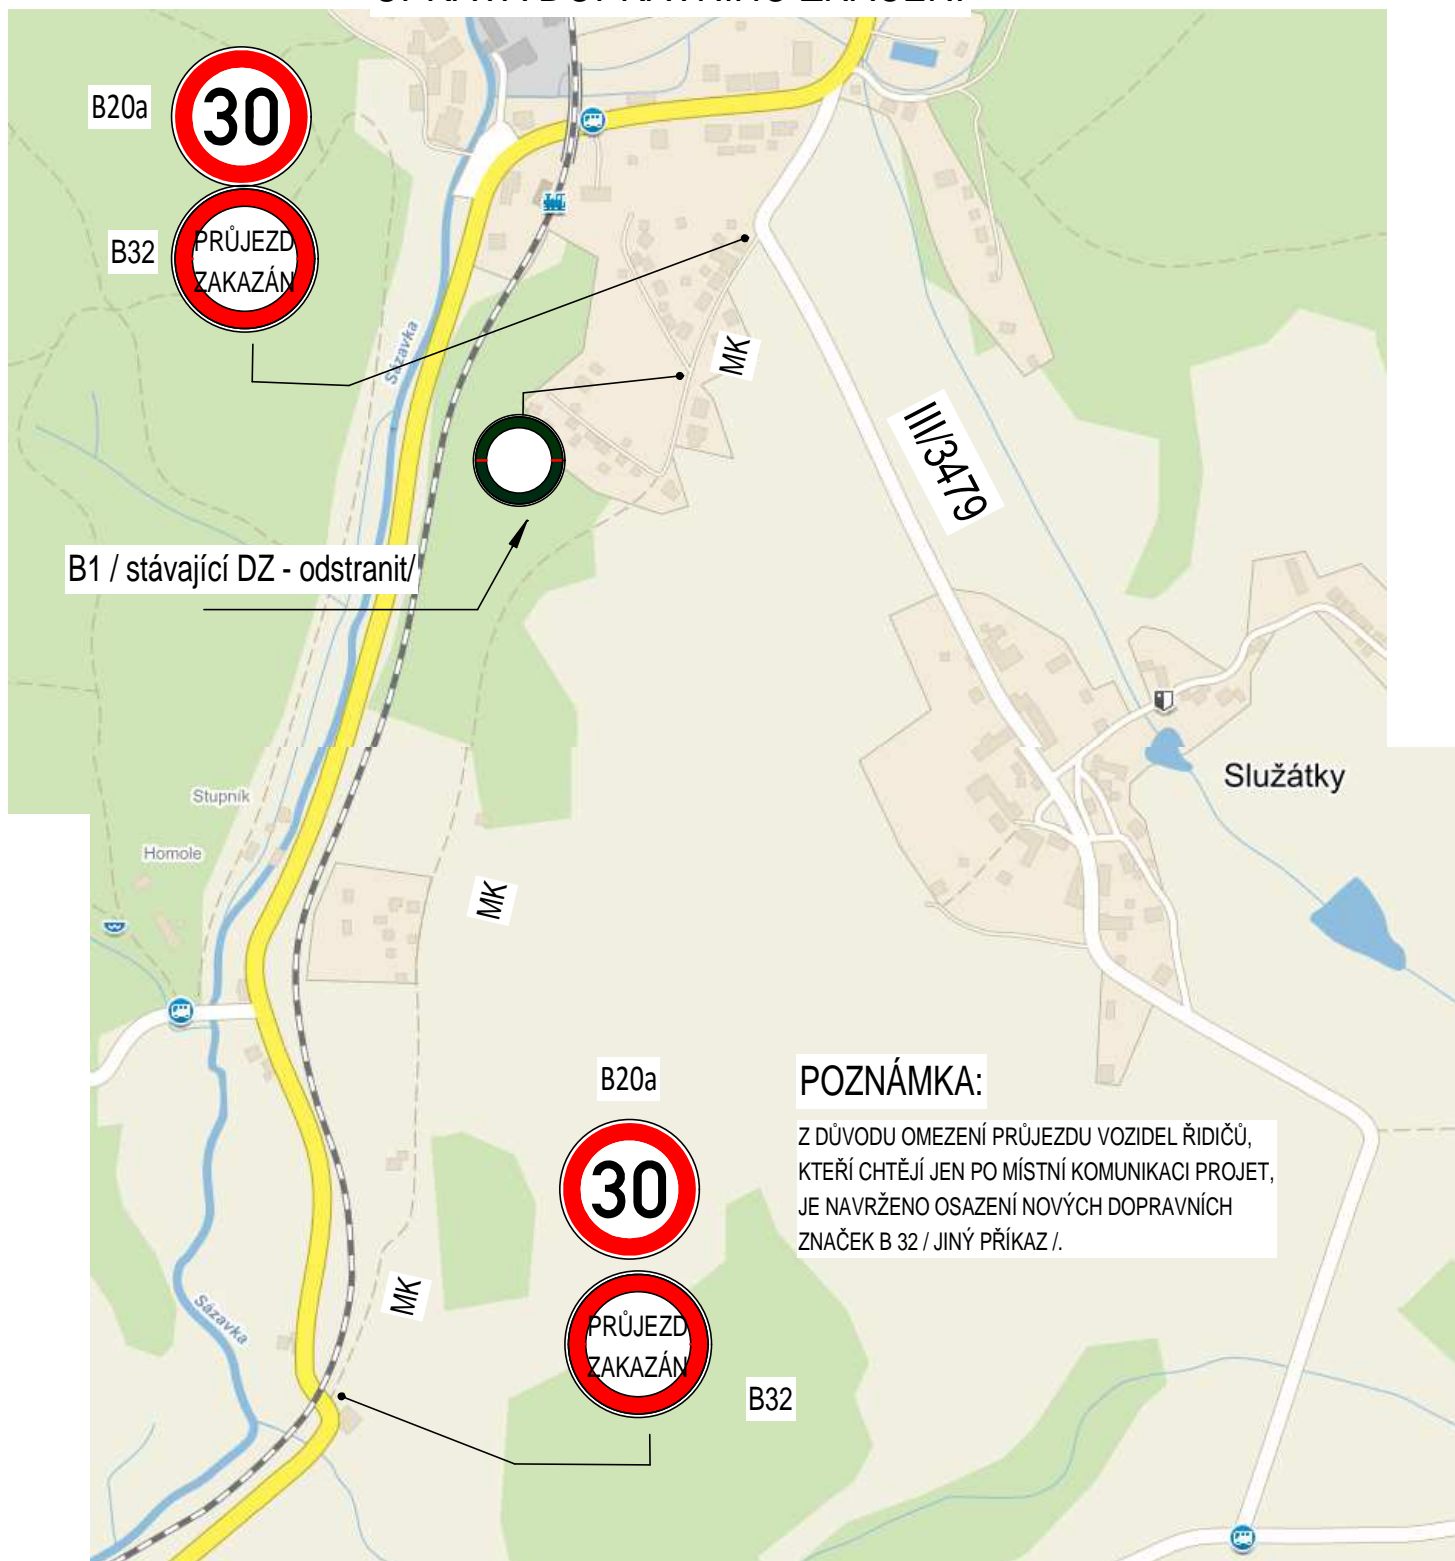

ÚPRAVA DOPRAVNÍHO ZNAČENÍ

SMĚR SVĚTLÁ NAD SÁZAVOU