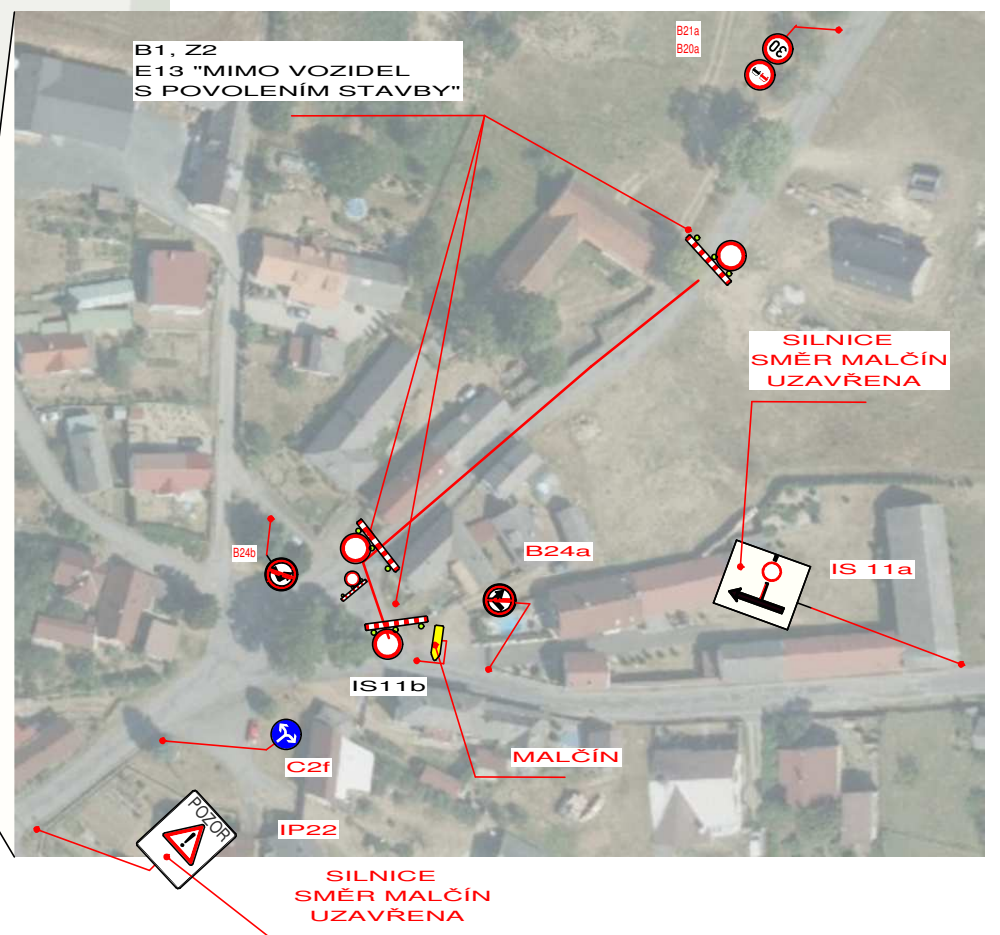

UZAVÍRKA SILNICE III/34712 PŘÍSEKA

DETAIL: A

LEGENDA:

- UZAVÍRKA
- OBJÍZDNÁ TRASA

POZNÁMKA: Stávající směrové dopravní značení bude upraveno ve směru objízdné trasy !!