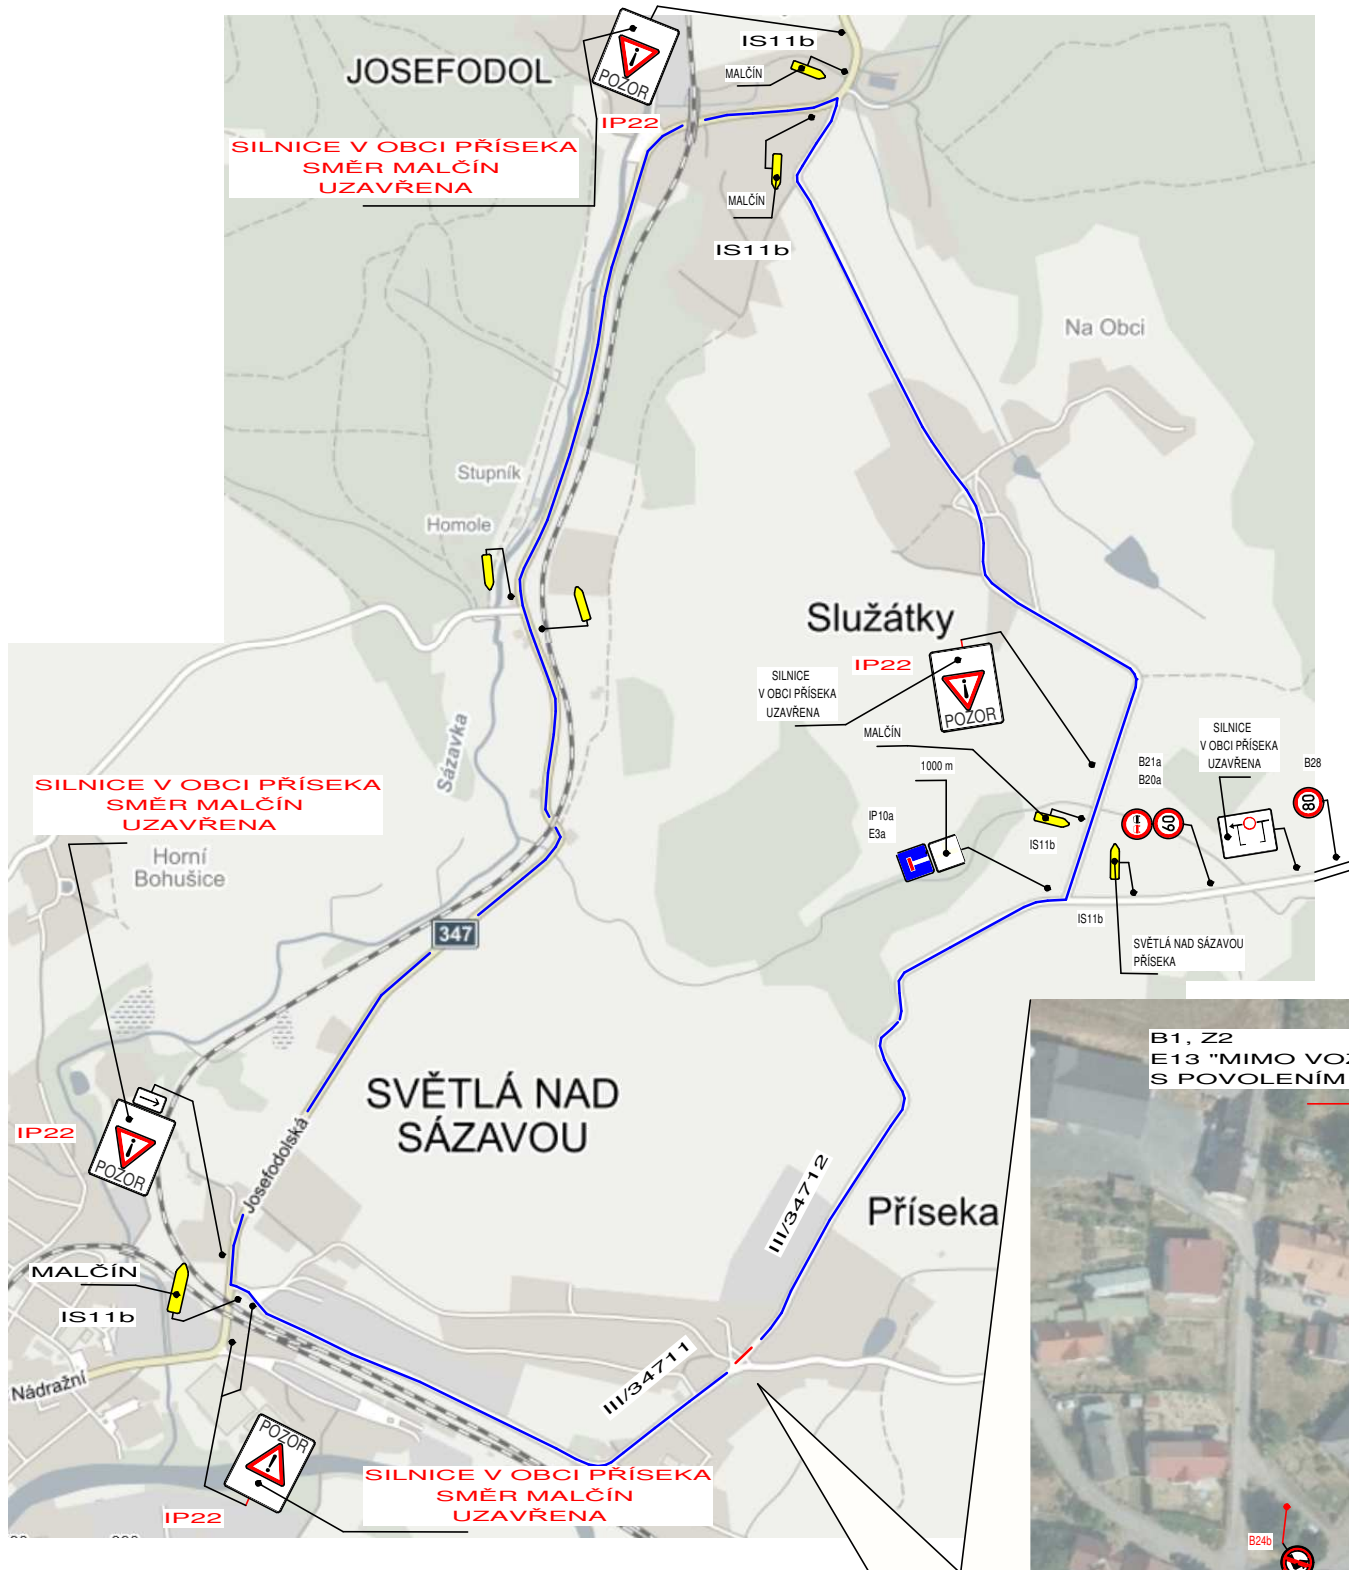

UZAVÍRKA SILNICE III/34712 PŘÍSEKA

DETAIL: A

LEGENDA:

- UZAVÍRKA
- OBJÍZDNÁ TRASA

POZNÁMKA: Stávající směrové dopravní značení bude upraveno ve směru objízdné trasy !!